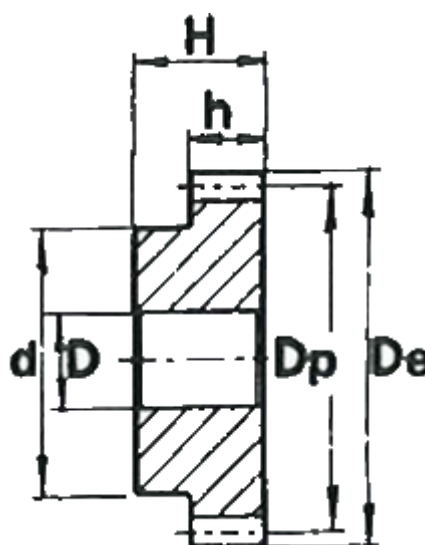

Varenummer: 616501015027  
Beskrivelse: Cylindrisk tandhjul med nav  
27 tdr. Modul 1,5

## Mål

Antal tænder = 27  
d = 30  
D = 12  
De = 43.5  
Deling (Pitch) = 4.7124  
Dp = 40.5  
H = 30  
h = 17

Modul = 1.5